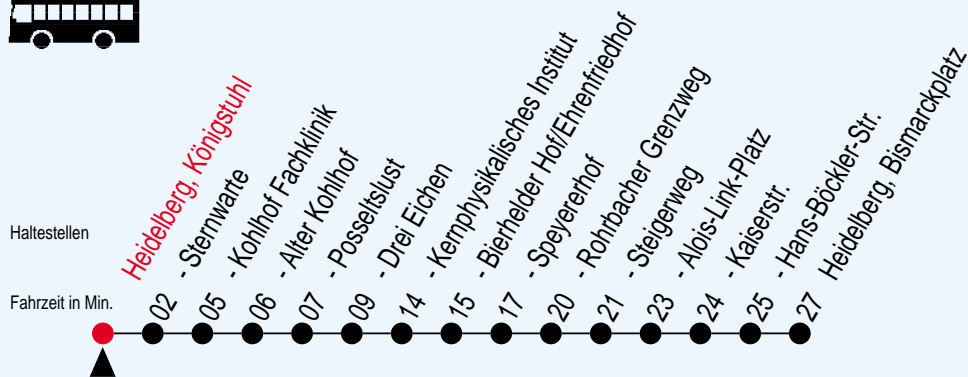

Fahrplan HSB

Gültig: 15.12.2002-14.06.2003 Alle Angaben ohne Gewähr

1171/ Heidelberg, Königstuhl

21 / 221

Richtung: **Heidelberg, Bismarckplatz**

Am 24. und 31.12. Verkehr wie samstags

Uhr Montag - Freitag		Uhr Samstag		Uhr Sonn- und Feiertag	
5		5		5	
6		6		6	
7	00 [♿] 30 [♿]	7	30 [♿]	7	
8	30 [♿]	8	30 [♿]	8	33 [♿]
9	30 [♿]	9	30 [♿]	9	33 [♿]
10	30 [♿]	10	30 [♿]	10	33 [♿]
11	30 [♿]	11	30 [♿]	11	33 [♿]
12	30 [♿]	12	30 [♿]	12	33 [♿]
13	30 [♿]	13	30 [♿]	13	30 [♿]
14	30 [♿]	14	30 [♿]	14	30 [♿]
15	30 [♿]	15	30 [♿]	15	30 [♿]
16	30 [♿]	16	30 [♿]	16	30 [♿]
17	30 [♿]	17	30 [♿]	17	30 [♿]
18	30 [♿]	18	30 [♿]	18	30 [♿]
19	30 [♿]	19	30 [♿]	19	30 [♿]
20		20		20	
21		21		21	
22		22		22	

♿ = Bus mit Rollstuhl

Heidberger Straßen- und Bergbahn AG
 mobil 2001 - Ihre Infotek am Bismarckplatz HD
 E-Mail: mobil2001@hvv-heidelberg.de
 Internet: www.mobil2001-heidelberg.de
 Öffnungszeiten: Mo bis Fr 8:00 - 17:00 Uhr
 Tel.: 06221/513-2001